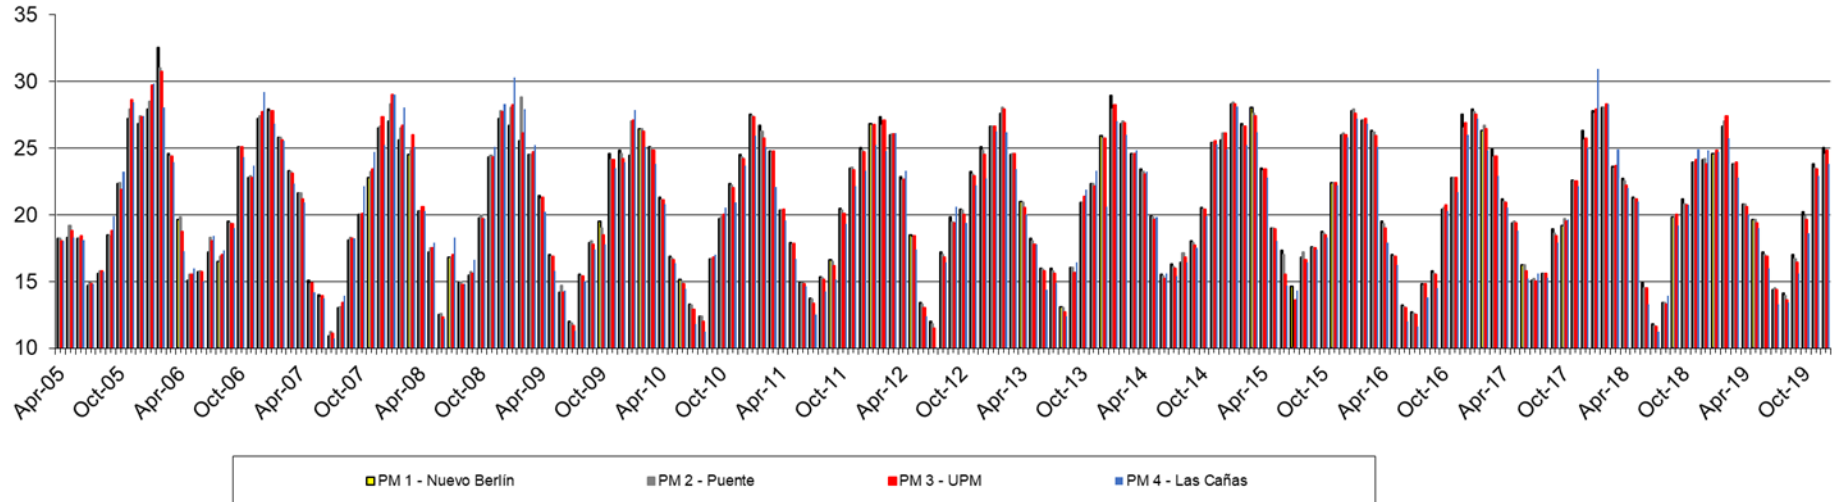

Temperature of Rio Uruguay (°C)